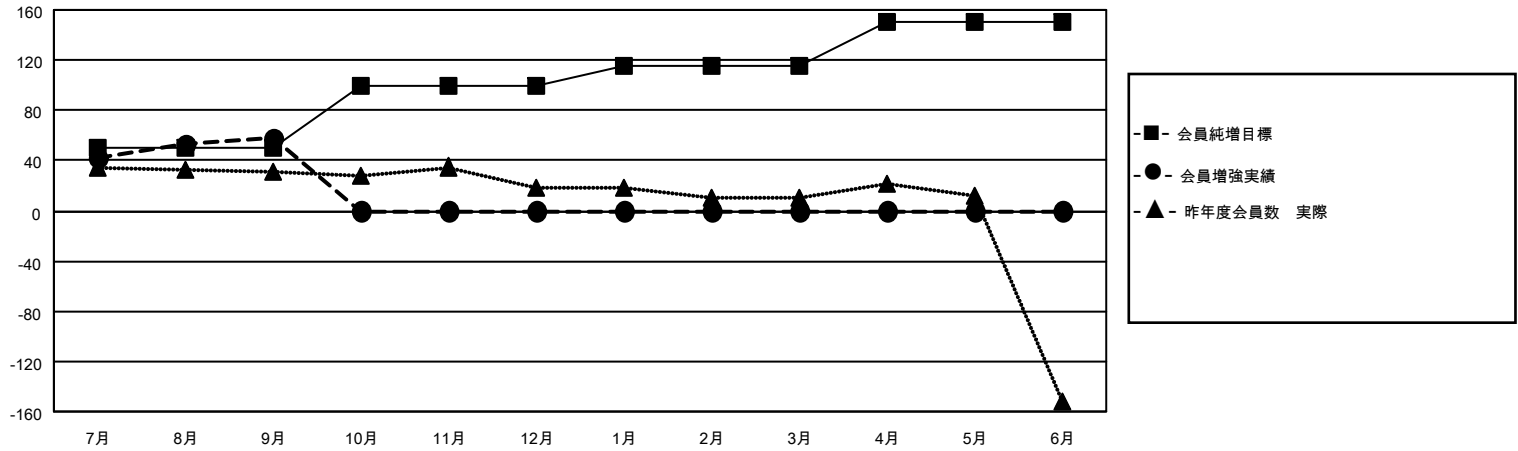

MONTHLY MEMBERSHIP PROGRESS REPORT

地域 JAPAN

District 330 B

Results as of: 9/30/2022

クラブ			
結果：2022-2023			
四半期	新クラブ目標	新クラブ	解散クラブ
7月/8月/9月	0	0	0
10月/11月/12月	1	0	0
1月/2月/3月	0	0	0
4月/5月/6月	1	0	0

名			
結果：2022-2023			
四半期	会員純増目標	会員増強実績	退会者(転籍を含む)実際
7月/8月/9月	50	102	31
10月/11月/12月	50	0	0
1月/2月/3月	15	0	0
4月/5月/6月	35	0	0

新クラブ目標及び実績累計

会員目標及び実績累計

解散クラブ: 0	52 CLUBS OF 147 一名以上の新会 員を登録	男女別	
退会者		男性	3,043 (83.55%)
物故会員 10	会員累計データを見るには、ここをクリック	女性	599 (16.45%)
クラブ解散 0		NON BINARY	0 (0.00%)
その他 21		PREFER NOT TO ANSWER	0 (0.00%)
合計 31		世帯主/家族会員合計	646
		国際会費半額の家族会員	342