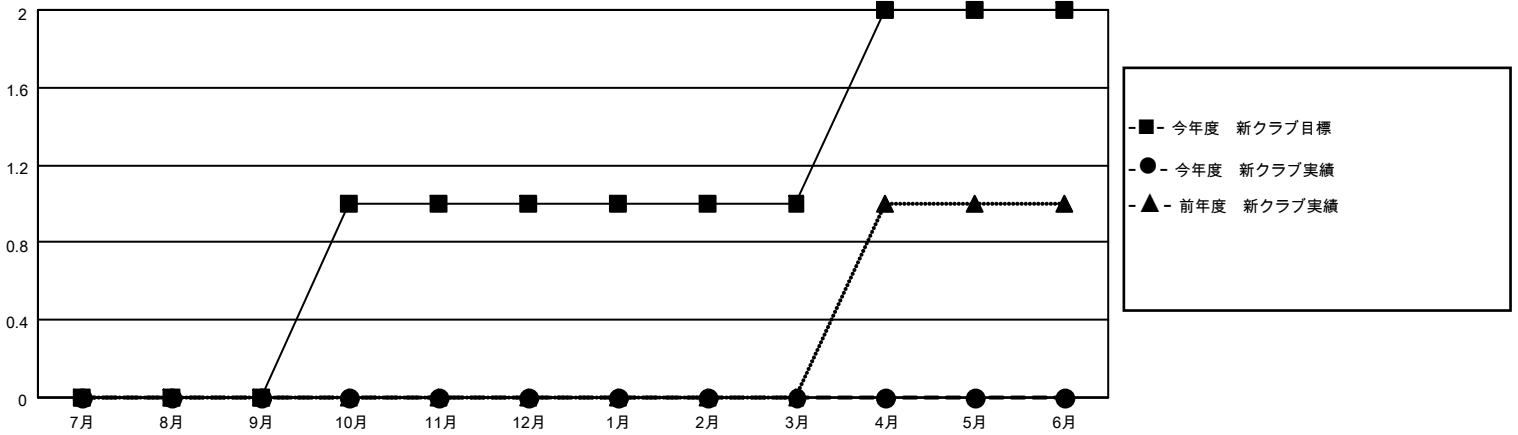

MONTHLY MEMBERSHIP PROGRESS REPORT

地域 JAPAN

District 330 B

Results as of: 9/30/2022

クラブ			
結果：2022-2023			
四半期	新クラブ目標	新クラブ	解散クラブ
7月/8月/9月	0	0	0
10月/11月/12月	1	0	0
1月/2月/3月	0	0	0
4月/5月/6月	1	0	0

名			
結果：2022-2023			
四半期	会員純増目標	会員増強実績	退会者(転籍を含む)実際
7月/8月/9月	50	102	31
10月/11月/12月	50	0	0
1月/2月/3月	15	0	0
4月/5月/6月	35	0	0

新クラブ目標及び実績累計

会員目標及び実績累計

解散クラブ: 0	52 CLUBS OF 147 一名以上の新会 員を登録	男女別	
退会者		男性	3,043 (83.55%)
物故会員 10	会員累計データを見るには、ここをクリック	女性	599 (16.45%)
クラブ解散 0		NON BINARY	0 (0.00%)
その他 21		PREFER NOT TO ANSWER	0 (0.00%)
合計 31		世帯主/家族会員合計	646
		国際会費半額の家族会員	342